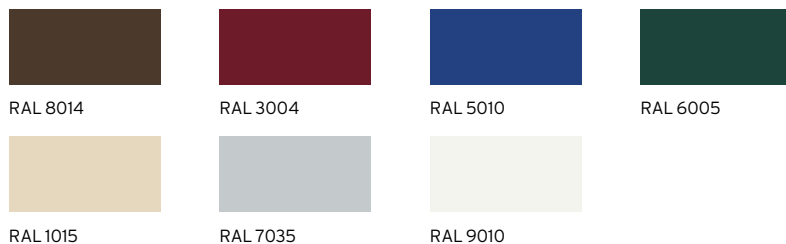

NIVEAUX DE PERFORMANCES

SERRURE Certifiée A2P 1 étoile 

CYLINDRE F787 Z + jeu de 4 clés + carte de propriété

Consultez la liste des produits certifiés A2P sur www.cnpp.com

SERRURE

- 3 points de verrouillage comprenant :
 - 2 blocs de 2 pènes latéraux chacun à 2 points de verrouillage mixtes (crochet + rond),
 - 1 pêne central avec 2 goupilles anti-sciage.
- Serrure : ouverture en tirant, main droite ou gauche.
- Avantage : condamnation en un seul tour de clé, garantissant une sûreté immédiate.

FINITIONS

ÉQUIPEMENTS DE SÉRIE

- **Intérieur** : béquille sur rosace chromé ou doré.
- **Extérieur** : bouton ou béquille chromé ou doré.

0 810 820 020

Service 0,06 € / min
+ prix appel

**POINT FORT
FICHET** 