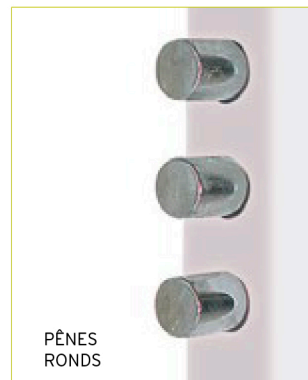

SERRURE

- 3 points de verrouillage comprenant :
 - 2 pènes basculants à crochet ou 2 triples pènes ronds latéraux,
 - 1 double point central.
- Ouverture en tirant, main droite ou gauche.
- Avantage : condamnation en un seul tour de clé, garantissant une sûreté immédiate.

FINITIONS

RAL 8014

RAL 9003

ÉQUIPEMENTS DE SÉRIE

- **Intérieur** : béquille laiton poli ou chromé brossé.
- **Extérieur** : fixe ou mobile sur plaque laiton poli ou chromé brossé.

F3D une innovation révolutionnaire !

Le cylindre F3D de Fichet constitue une innovation révolutionnaire. Grâce à son système tridimensionnel impossible à reproduire en dehors de notre usine, le cylindre F3D Fichet et sa clé au design futuriste révolutionnent la sécurité du domicile. Offrant une résistance exceptionnelle aux tentatives d'effraction, cette nouvelle génération de cylindre est au cœur de la performance de la serrure de haute sécurité Vertipoint.

OPTIONS

- Kit pènes haut et bas (permettant 5 points de verrouillage).
- Kit pour porte à 2 vantaux.
- Kit pour porte à recouvrement.
- Kit pour porte de grande hauteur.

PÈNE À
CROCHET

PÈNES
RONDS

10 ANS
DE TRANQUILLITÉ